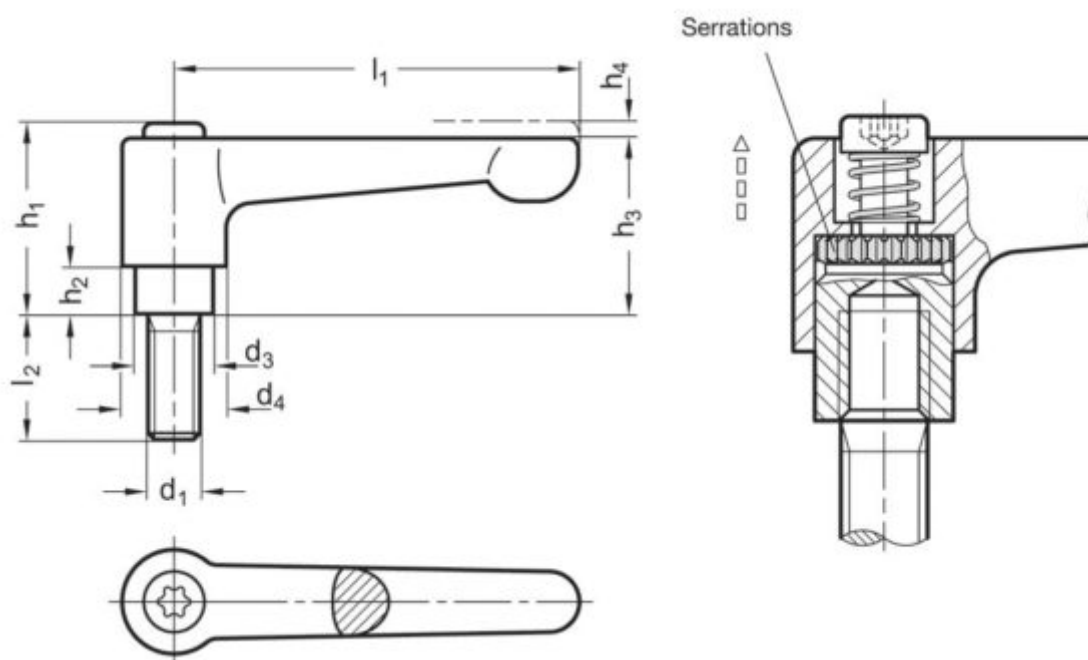

Varenummer: 20302222310RS
Beskrivelse: E+G Indstilleligt spændegreb, udv. gevind
GN 302.2-22-M3-10-RS

Mål

D1 = 3	L2 = 10
D3 = 8	W = 14
D4 = 10.5	
H1 = 18.5	
H2 = 2	
H3 = 16.5	
H4 = 3	
L1 = 22	